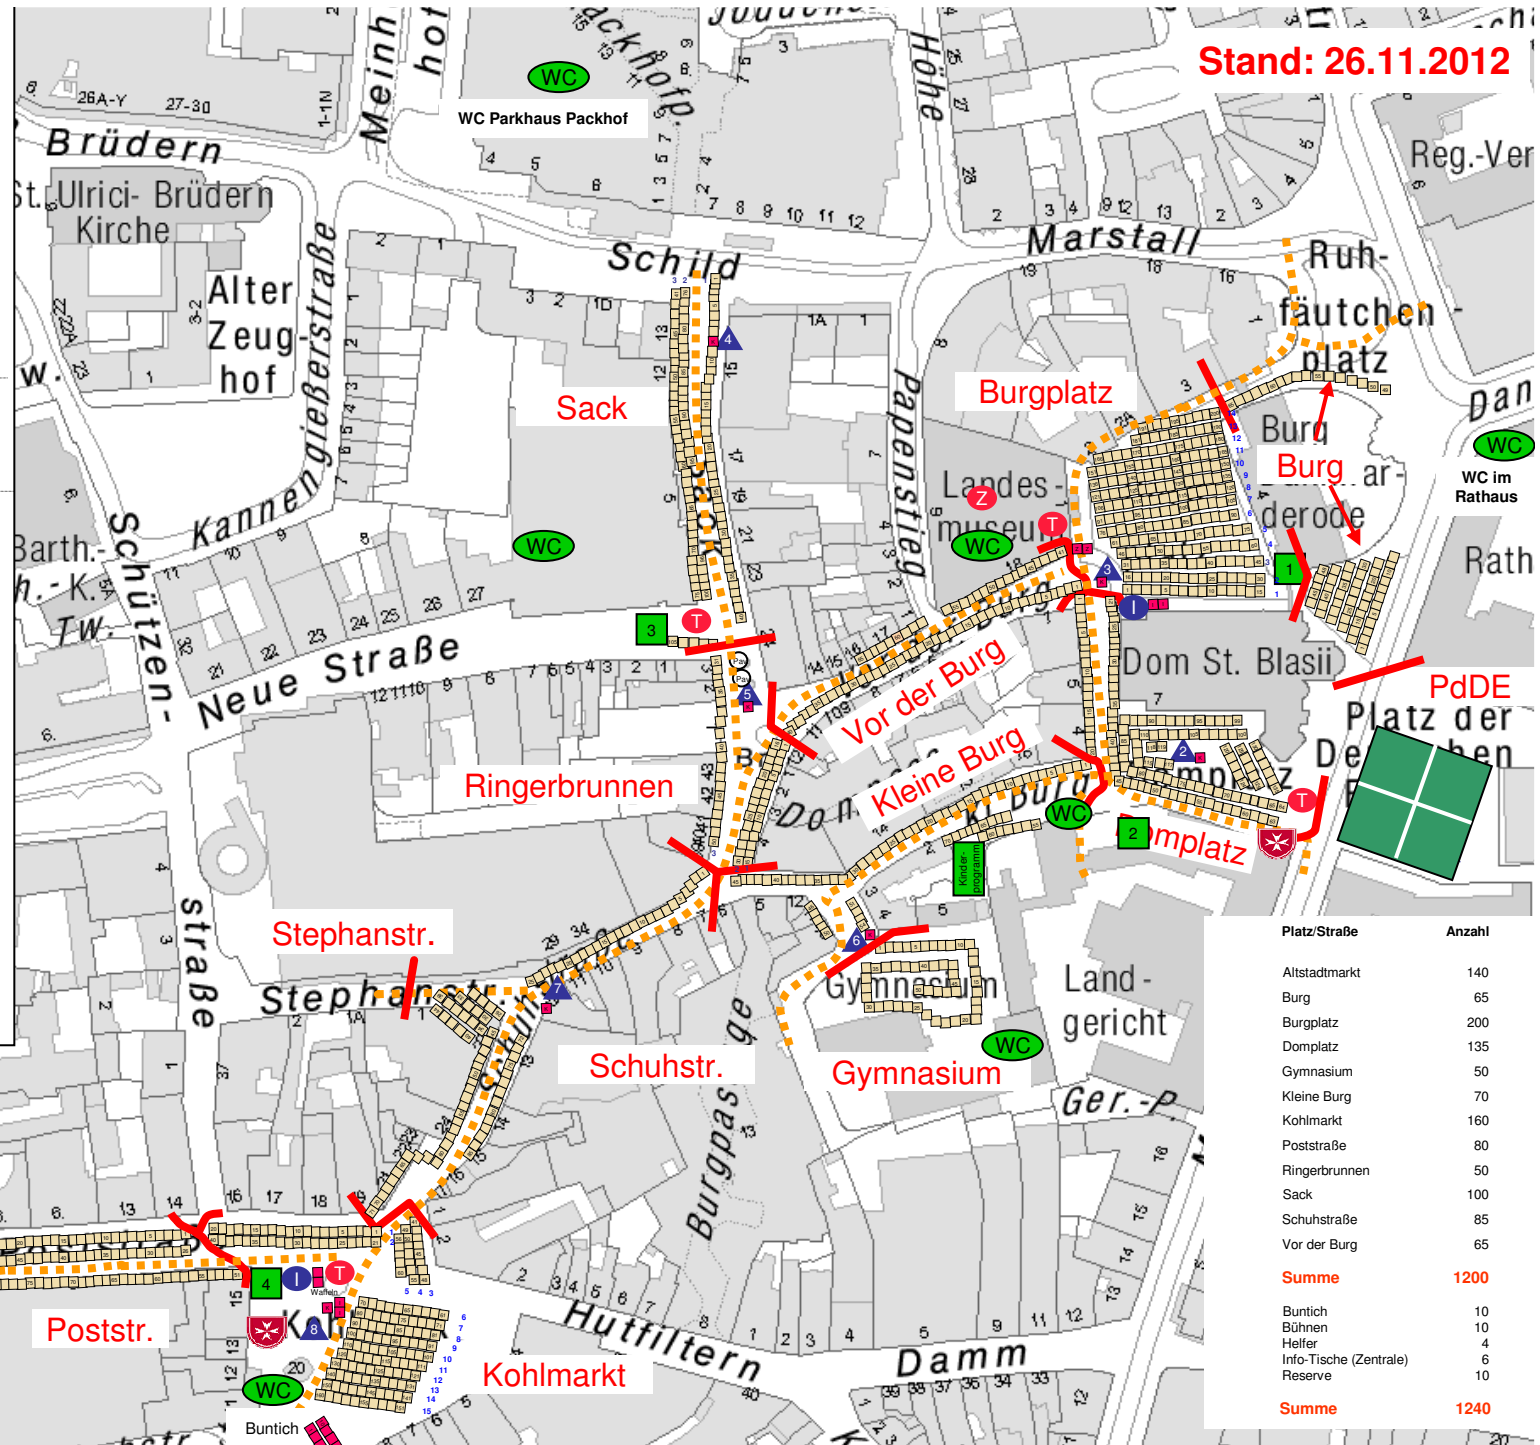

BÜRGERSTIFTUNG
Braunschweig

02.Juni.2013
5. Braunschweiger
Bürger Brunch

Legende:

- Bierzeltgarnituren
- Getränke
- Infostand Burgplatz
und Kohlmarkt
- ...Künstler etc.
- Sanitäter
- Tischdeckenausgabe
- Unterhaltung
- Zentrale Burgplatz
- Straßengrenzen
- Feuerwehrzufahrt 3.5 m
bzw. 6,5 m

Stand: 26.11.2012

Platz/Straße	Anzahl
Altstadtmarkt	140
Burg	65
Burgplatz	200
Domplatz	135
Gymnasium	50
Kleine Burg	70
Kohlmarkt	160
Poststraße	80
Ringerbrunnen	50
Sack	100
Schuhstraße	85
Vor der Burg	65
Summe	1200
Buntich	10
Bühnen	10
Helfer	4
Info-Tische (Zentrale)	6
Reserve	10
Summe	1240