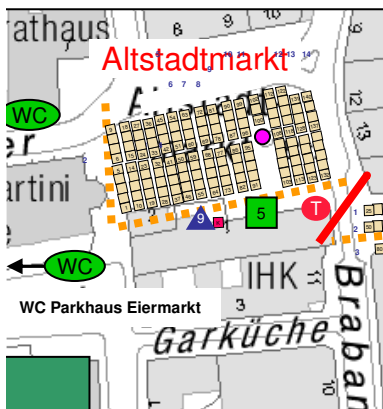

BÜRGERSTIFTUNG
Braunschweig

02.Juni.2013
5. Braunschweiger
Bürger Brunch

Legende:

- Bierzeltgarnituren
- Getränke
- Infostand Burgplatz
und Kohlmarkt
- ...Künstler etc.
- Sanitäter
- Tischdeckenausgabe
- Unterhaltung
- Zentrale Burgplatz
- Straßengrenzen
- Feuerwehrzufahrt 3.5 m
bzw. 6,5 m

Stand: 26.11.2012

Platz/Straße	Anzahl
Altstadtmarkt	140
Burg	65
Burgplatz	200
Domplatz	135
Gymnasium	50
Kleine Burg	70
Kohlmarkt	160
Poststraße	80
Ringerbrunnen	50
Sack	100
Schuhstraße	85
Vor der Burg	65
Summe	1200
Buntich	10
Bühnen	10
Helfer	4
Info-Tische (Zentrale)	6
Reserve	10
Summe	1240